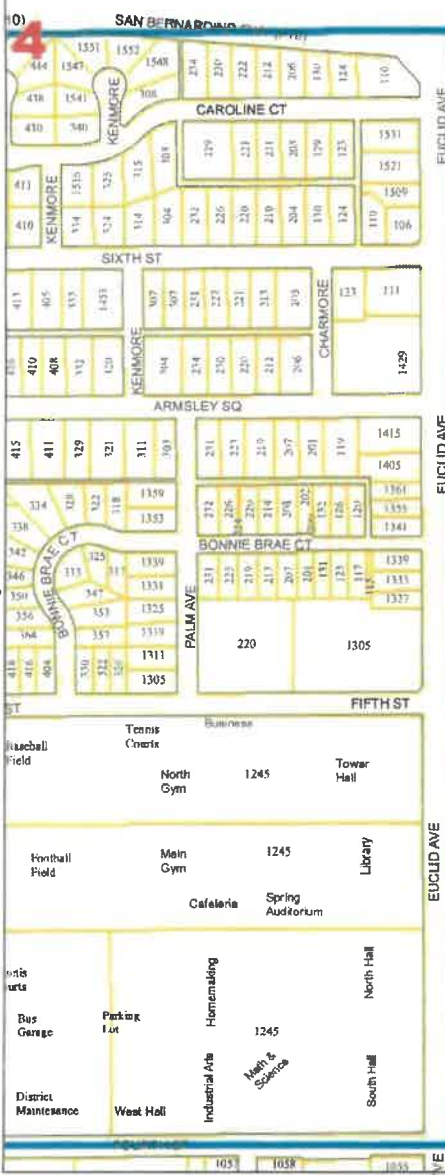

11
12
13
14
15
16
17
18
19
20

33
34
35
36
37
38
39
40
41
42

108
104
103
102
101
100
99
98
97
96
95
94
93
92
91
90
89
88
87
86
85
84
83
82
81
80
79
78
77
76
75
74
73
72
71
70
69
68
67
66
65
64
63
62
61
60
59
58
57
56
55
54
53
52
51
50
49
48
47
46
45
44
43
42
41
40
39
38
37
36
35
34
33
32
31
30
29
28
27
26
25
24
23
22
21
20
19
18
17
16
15
14
13
12
11
10
9
8
7
6
5
4
3
2
1

August 2025 Minor Overlay

- 8/5/2025, Plaza Serena - Campus to Berlyn
- 8/6/2025, H Street - Campus to Berlyn
- 8/12/2025, J Street - Campus to Berlyn

12 13 14 15 16 17 18 19 20 21 22 23 24 25 26 27 28 29 30 31 32 33 34

65 66 67 68 69 70 71 72 73 74 75 76 77 78 79 80 81 82 83 84 85 86 87 88 89 90 91 92 93 94 95 96 97 98 99 100 101 102 103 104 105 106 107 108 109 110 111 112 113 114 115 116 117 118 119 120 121 122 123 124 125 126 127 128 129 130 131 132 133 134 135 136 137 138 139 140 141 142 143 144 145 146 147 148 149 150 151 152 153 154 155 156 157 158 159 160 161 162 163 164 165 166 167 168 169 170 171 172 173 174 175 176 177 178 179 180 181 182 183 184 185 186 187 188 189 190 191 192 193 194 195 196 197 198 199 200

August/September 2025 Minor Overlay
 8/13/2025, Yale - Campus to End
 8/27/2025, Fifth - Campus to Sultana
 9/3/2025, Fifth Street, Sultana to Columbia
 9/4/2025, Fourth Street, Sultana to Euclid

August/September 2025 Minor Overlay
8/19/2025, Berlyn - Fourth to Fifth Street
8/20/2025, Yale - Berlyn to Campus
8/26/2025, Sixth Street - Berlyn to Campus