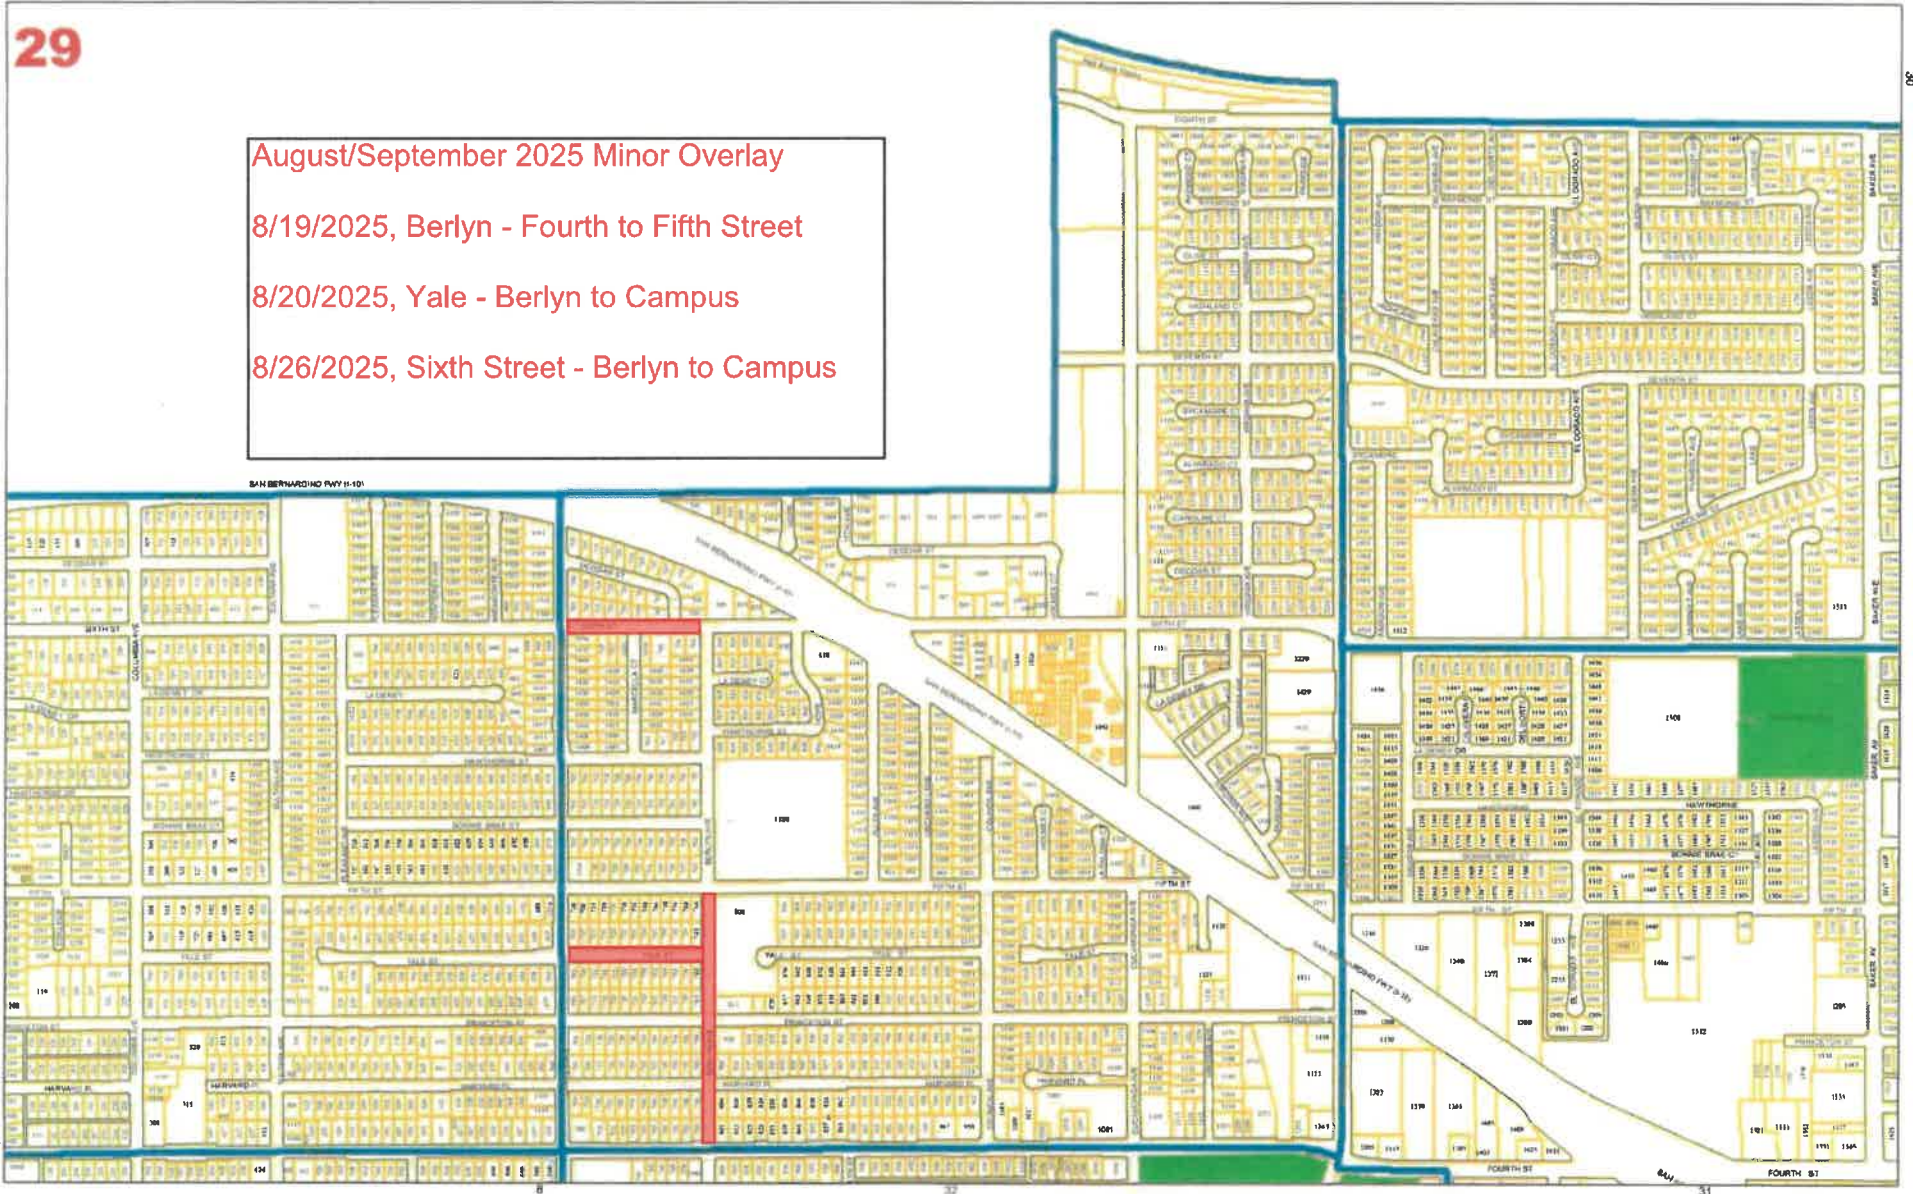

11
12
13
14
15
16
17
18
19
20

33
34
35
36
37
38
39
40
41
42

108
104
103
102
101
100
99
98
97
96
95
94
93
92
91
90
89
88
87
86
85
84
83
82
81
80
79
78
77
76
75
74
73
72
71
70
69
68
67
66
65
64
63
62
61
60
59
58
57
56
55
54
53
52
51
50
49
48
47
46
45
44
43
42
41
40
39
38
37
36
35
34
33
32
31
30
29
28
27
26
25
24
23
22
21
20
19
18
17
16
15
14
13
12
11
10
9
8
7
6
5
4
3
2
1

August 2025 Minor Overlay

- 8/5/2025, Plaza Serena - Campus to Berlyn
- 8/6/2025, H Street - Campus to Berlyn
- 8/12/2025, J Street - Campus to Berlyn

12 13 14 15 16 17 18 19 20 21 22 23 24 25 26 27 28 29 30 31 32 33 34

65 66 67 68 69 70 71 72 73 74 75 76 77 78 79 80 81 82 83 84 85 86 87 88 89 90 91 92 93 94 95 96 97 98 99 100 101 102 103 104 105 106 107 108 109 110 111 112 113 114 115 116 117 118 119 120 121 122 123 124 125 126 127 128 129 130 131 132 133 134 135 136 137 138 139 140 141 142 143 144 145 146 147 148 149 150 151 152 153 154 155 156 157 158 159 160 161 162 163 164 165 166 167 168 169 170 171 172 173 174 175 176 177 178 179 180 181 182 183 184 185 186 187 188 189 190 191 192 193 194 195 196 197 198 199 200

August/September 2025 Minor Overlay
 8/13/2025, Yale - Campus to End
 8/27/2025, Fifth - Campus to Sultana
 9/3/2025, Fifth Street, Sultana to Columbia
 9/4/2025, Fourth Street, Sultana to Euclid

August/September 2025 Minor Overlay
8/19/2025, Berlyn - Fourth to Fifth Street
8/20/2025, Yale - Berlyn to Campus
8/26/2025, Sixth Street - Berlyn to Campus